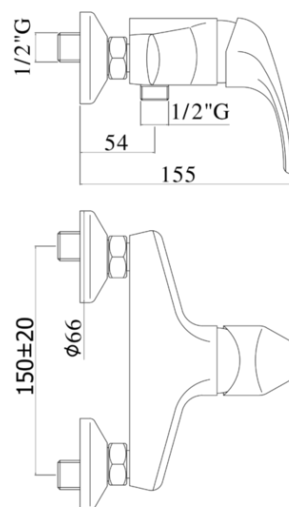

nettuno due

DESCRIZIONE | DESCRIPTION

- Miscelatore doccia completo di:
- set 2 eccentrici 1/2"x3/4"G e rosoni
- Shower mixer complete with:
- set of 2 S-wall-unions 1/2"x3/4"G and wall-plates

FINITURE | FINISHES

ARTICOLO | ARTICLE

ND 168D..

- con supporto a muro snodato normale
- con doccia Trieste Bis e flessibile
- with standard swivelling wall bracket
- with Trieste Bis hand-shower and flexible hose

ND 168..

- senza set doccia
- con attacco inferiore 1/2"G
- without shower set
- with 1/2"G lower connection